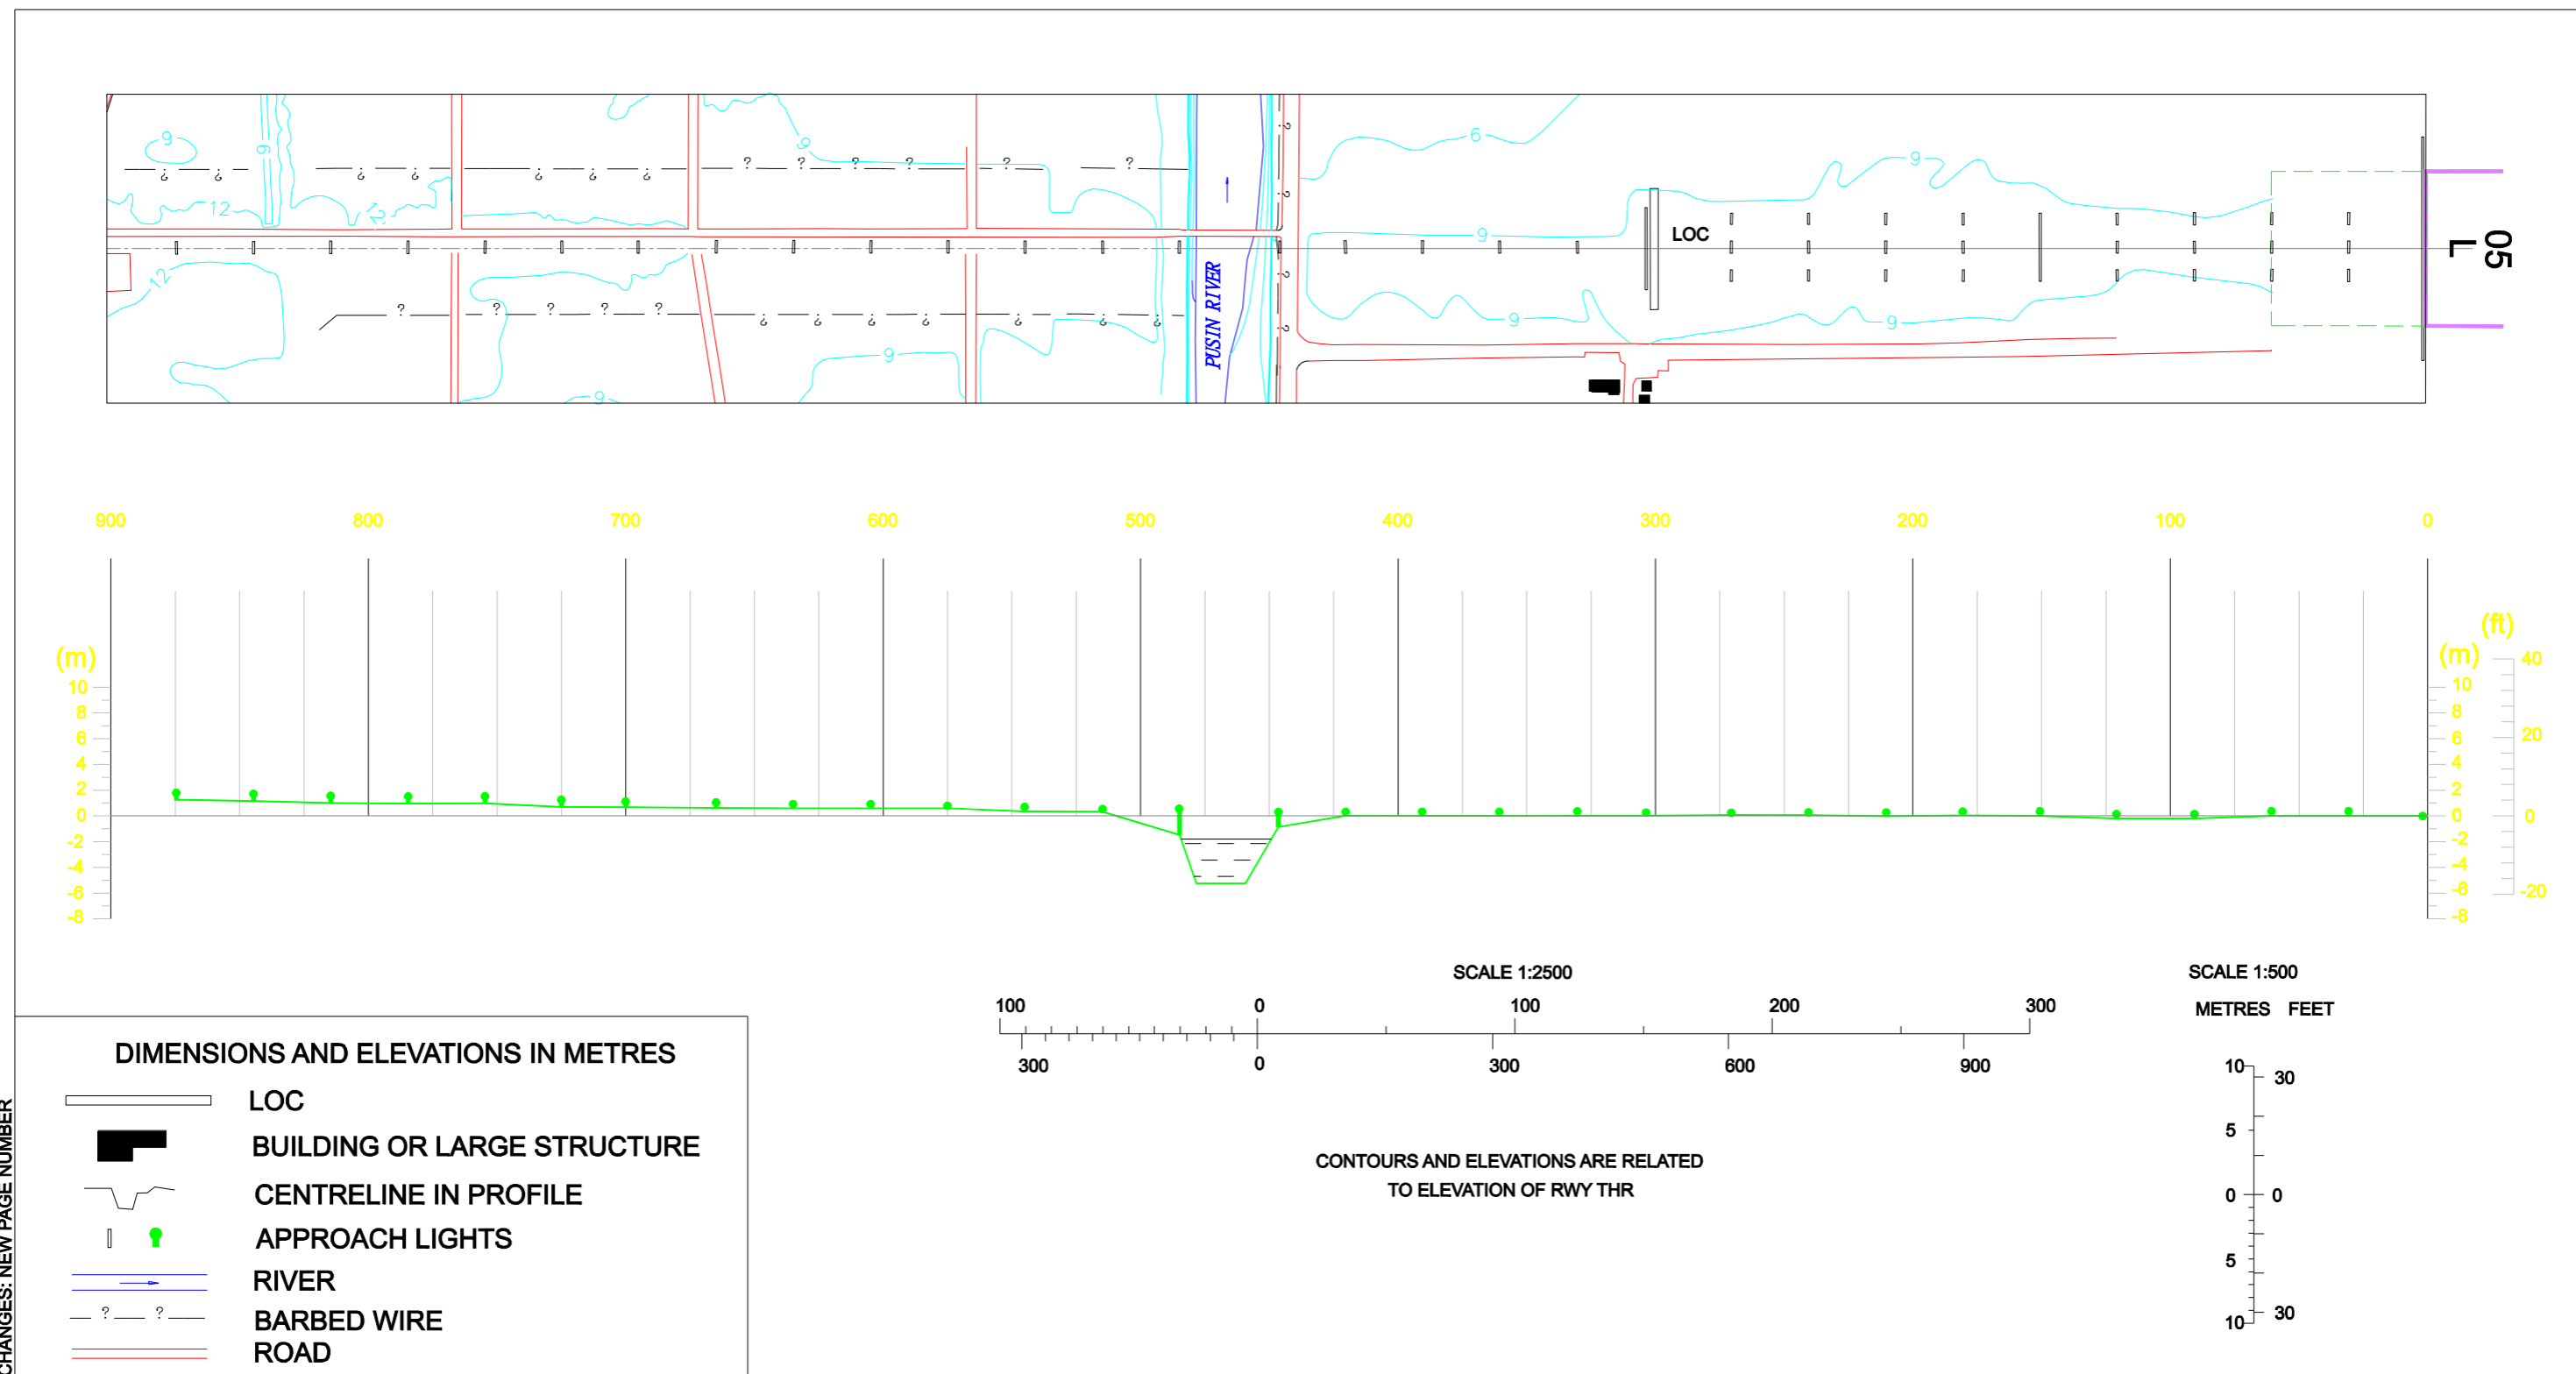

臺灣桃園國際機場
TAIWAN TAOYUAN INTL AD

PRECISION APPROACH TERRAIN CHART - ICAO

RWY 05L

CHANGES: NEW PAGE NUMBER